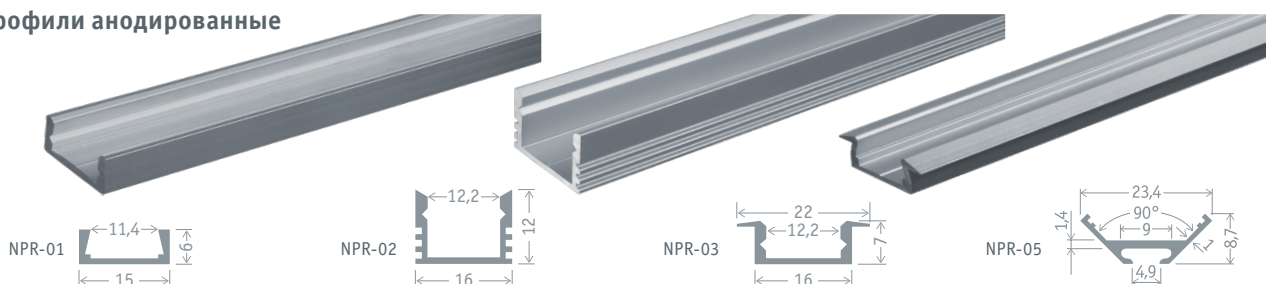

NPR

Алюминиевые профили и аксессуары для монтажа светодиодной ленты Navigator серии NPR позволяют интегрировать светодиодную ленту в Ваш интерьер и организовать декоративную подсветку любой сложности без монтажа ниш и других принадлежностей.

Профили анодированные

Код продукта	Тип изделия	Размер	Материал	Цвет	Кол-во шт. в упаковке	Штрихкод
NPR-01	накладной	15x6 мм, 2 м	алюминий	серебро	1/50	4630085 82612 5
NPR-02	накладной	16x12 мм, 2 м	алюминий	серебро	1/50	4630085 82616 3
NPR-03	врезной	22x7 мм, 2 м	алюминий	серебро	1/50	4630085 82620 0
NPR-05 ^{NEW}	угловой	16x16 мм, 2 м	алюминий	серебро	1/10	4650230 93296 9

Экраны для профилей матовые

Код продукта	Тип изделия	Материал	Кол-во шт. в упак.	Штрихкод
NPR-01-DIFF	изогнутый для профилей NPR-02/03	пластик	1/200	4630085 82629 3
NPR-02-DIFF	прямой для профилей NPR-01	пластик	1/200	4630085 82630 9
NPR-03-DIFF ^{NEW}	изогнутый для профиля NPR-05	пластик	1/100	4650230 93297 6