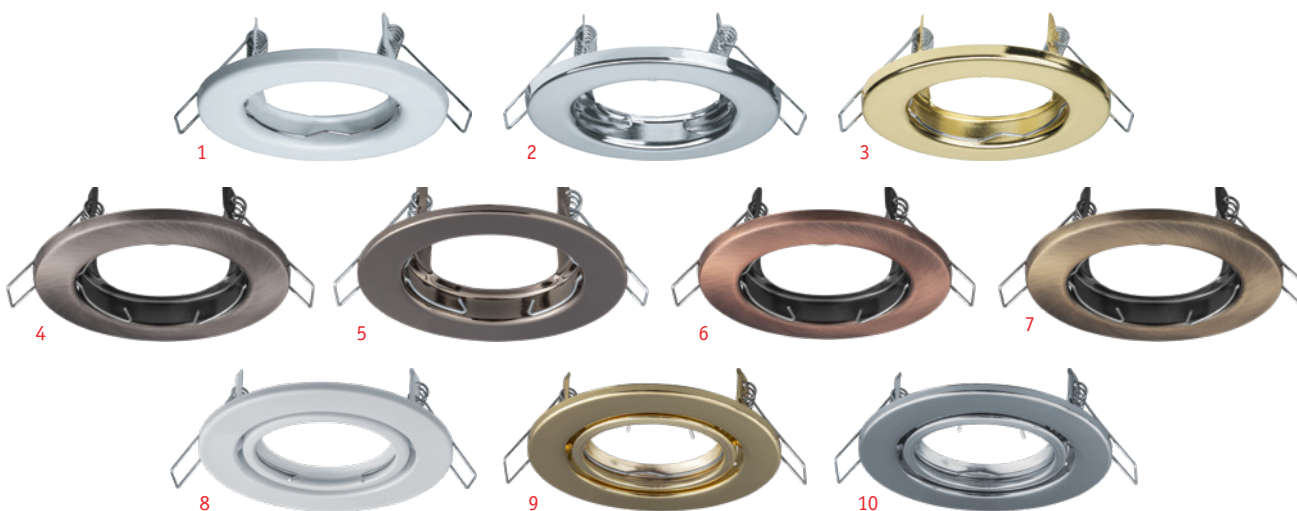

Встраиваемые точечные светильники Navigator серии NFS для ламп MR16 с цоколем GU5.3 предназначены для освещения жилых и коммерческих помещений. Идеально подходят для подвесных и натяжных потолков, мебели и других конструкций. Используются с галогенной или светодиодной лампой. Благодаря своей форме позволяют существенно сэкономить пространство.

- Ламподержатель входит в комплект
- Небольшая высота установки (30 мм)
- Корпус светильника выполнен из металла
- Поворотный корпус (модели NFS-01/02/03)

Код продукта	Цвет	Напряжение, В	Врезное отверстие Ø, мм	Установочная высота, мм	Размер d x h, мм	Кол-во штук в коробке	Штрихкод
NFS-R1-001-MR16-GU5.3 ¹	белый	12/230	70	30	80 x 30	1/200	4650074 61596 7
NFS-R1-002-MR16-GU5.3 ²	золото	12/230	70	30	80 x 30	1/200	4650074 61597 4
NFS-R1-003-MR16-GU5.3 ³	хром	12/230	70	30	80 x 30	1/200	4650074 61598 1
NFS-R1-004-MR16-GU5.3 ^{4/NEW}	сатин-хром	12/230	60	30	80x30	1/100	4650230 93014 9
NFS-R1-005-MR16-GU5.3 ^{5/NEW}	черный хром	12/230	60	30	80x30	1/100	4650230 93015 6
NFS-R1-006-MR16-GU5.3 ^{6/NEW}	черная медь	12/230	60	30	80x30	1/100	4650230 93016 3
NFS-R1-007-MR16-GU5.3 ^{7/NEW}	черная бронза	12/230	60	30	80x30	1/100	4650230 93017 0
NFS-01 ^{8/NEW}	белый	12/230	80	30	90x28	1/100	4650230 93018 7
NFS-02 ^{9/NEW}	золото	12/230	80	30	90x28	1/100	4650230 93019 4
NFS-03 ^{10/NEW}	хром	12/230	80	30	90x28	1/100	4650230 93020 0

Рекомендуется использовать с лампами Navigator (лампа в комплект не входит).