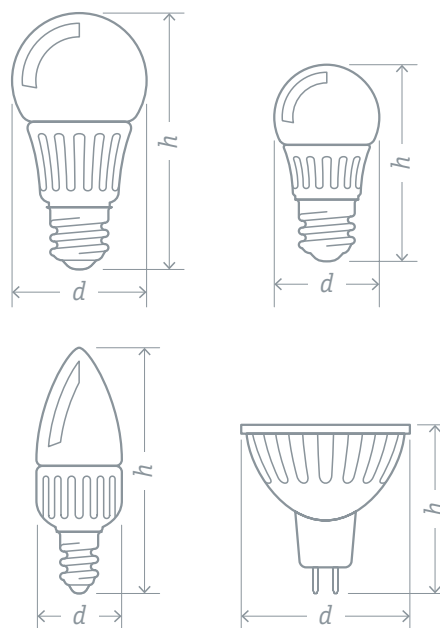

Код продукта	Мощность, Вт	Напряжение, В	Цветовая температура, К	Световой поток, лм	Угол рассеивания, град.	Тип цоколя	Форма	Размер, d x h, мм	Кол-во штук в коробке	Штрихкод
NLL-A60-8-230-2.7K-E27-DIMM	8	220-240	2700	640	270	E27	груша	60 x 113	10/100	4607136 94375 9
NLL-A60-8-230-4K-E27-DIMM	8	220-240	4000	680	270	E27	груша	60 x 113	10/100	4650074 61384 0
NLL-C37-7-230-2.7K-E14-FR-DIMM	7	220-240	2700	530	230	E14	свеча	37 x 105	10/100	4607136 94376 6
NLL-C37-7-230-4K-E14-FR-DIMM	7	220-240	4000	570	230	E14	свеча	37 x 105	10/100	4650074 61380 2
NLL-G45-7-230-2.7K-E27-DIMM	7	220-240	2700	530	230	E27	шар	47 x 90	10/100	4607136 94377 3
NLL-G45-7-230-4K-E27-DIMM	7	220-240	4000	570	230	E27	шар	47 x 90	10/100	4650074 61381 9
NLL-MR16-7-230-3K-GU5.3-DIMM	7	220-240	3000	500	120	GU5.3	MR16	50 x 48	10/100	4650074 61382 6
NLL-MR16-7-230-4K-GU5.3-DIMM	7	220-240	4000	530	120	GU5.3	MR16	50 x 48	10/100	4650074 61383 3